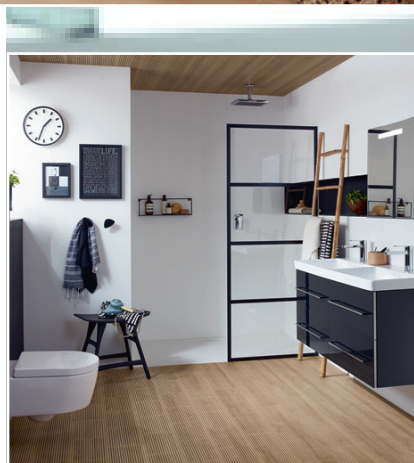

Projects

Sanitairvisualisatie

Hartje Liempde, Liempde

4 beneden- en 4 bovenwoningen

24-05-2024