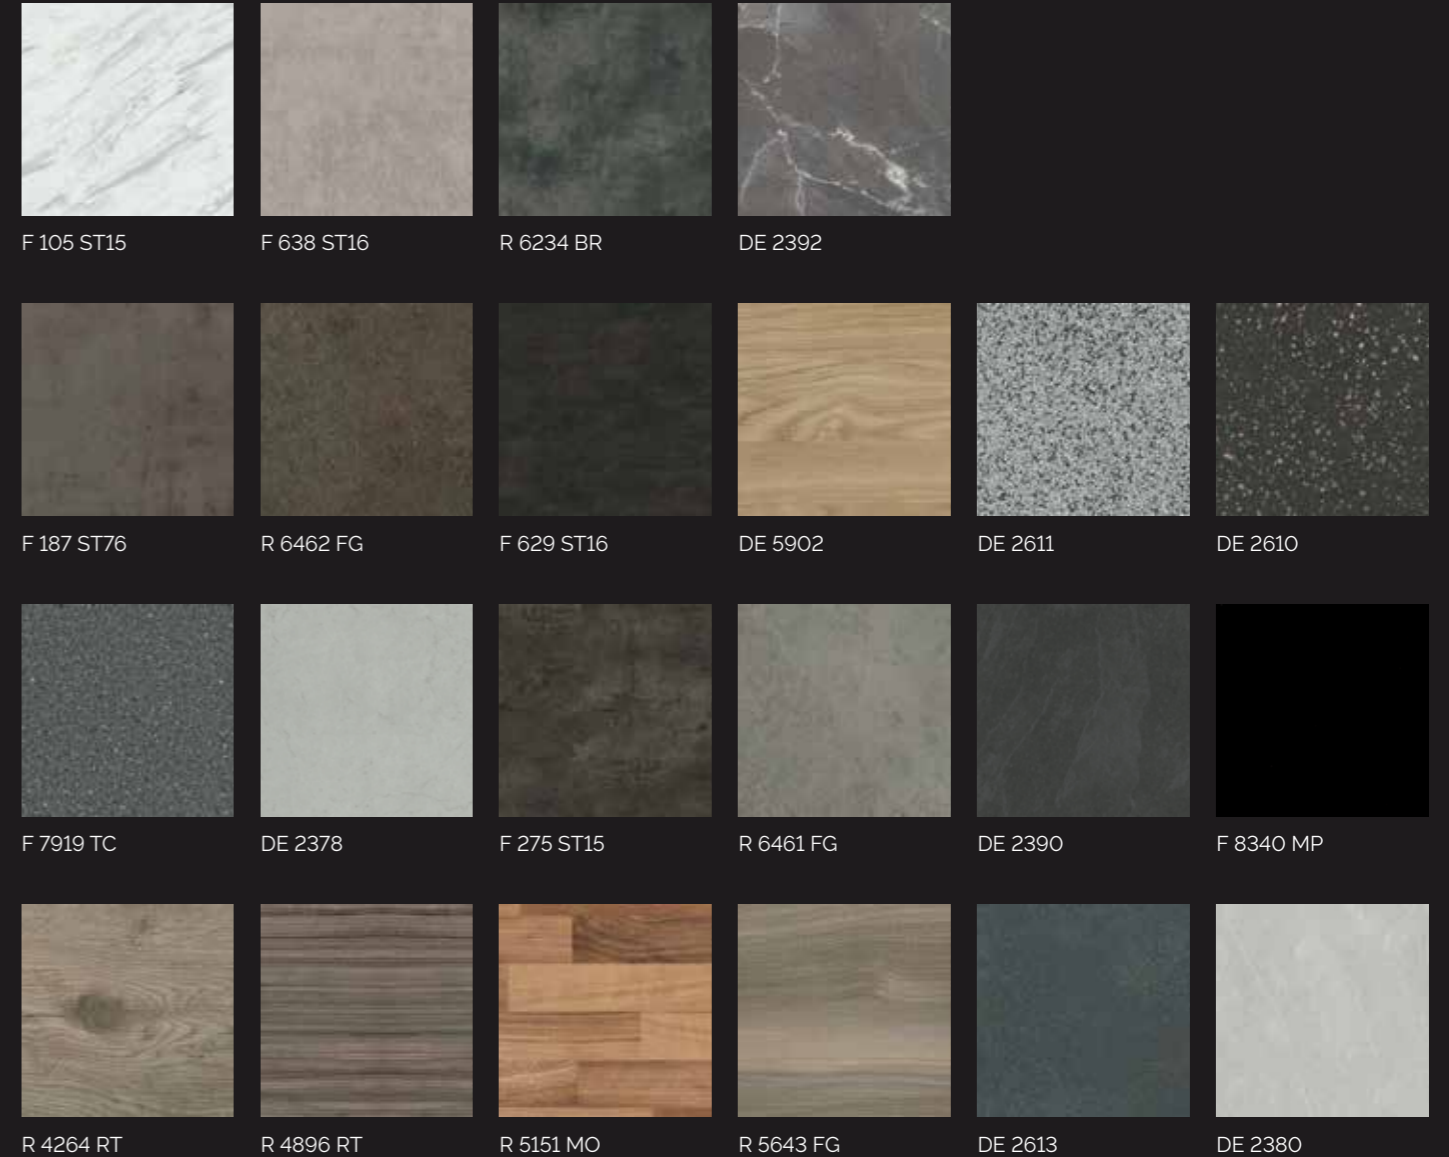

Kleur:
beton
Bestelcode:
BET1V

Kleur:
licht beton
Bestelcode:
LIB1V

Kleur:
baltic graniet
Bestelcode:
BAG1V

Kleur:
bronziet
Bestelcode:
BRN1V

Kleur:
RVS
Bestelcode:
RVS1V

Kleur:
saliegroen
Bestelcode:
SAG1

Kleur:
cactus
Bestelcode:
CAT1

Kleur:
pecanbruin
Bestelcode:
PEB1

Kleur:
marineblauw
Bestelcode:
MAR1

WERKBLADKLEUREN

KUNSTSTOF

F 105 ST15

F 638 ST16

R 6234 BR